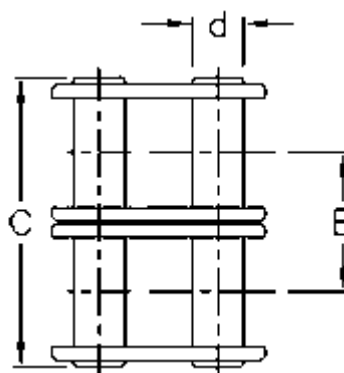

Varenummer: 6100120051

Beskrivelse: Samleled 1/2 x 5/16 duplex 08B-2

Mål

Brudkraft = 30960

C = 31,20

d = 4,45

D = 8,51

E = 13,92

For kædebetegnelse = 08 B-2

For kæde størrelse = 1/2 x 5/16

P = 12,70

W = 7,75